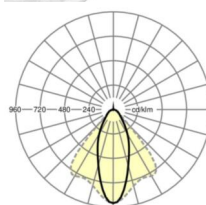

## Оптика

Оснастка	LED, цветопередача/оттенок света CRI ≥ 80 / 6500K
Допуск для координаты цветности (MacAdam)	3SDCM
Фотобиологическая безопасность (светильник)	RG1
Номинальный световой поток	4249lm
Срок службы LED	50000h L80/B10 (Tq 45°C)
светоотдача светильников	165lm/W
Угол излучения	40° (C0) / 85° (C90)
UGR поп./вдоль	17.5 / 19.2

## Механика

цвет корпуса	белый стандартный для электротехники RAL 9016
размеры (LxWxH/DxH)	1531mm x 55mm x 37mm
вес (нетто)	1.9kg
Вид монтажа	сборка трековых систем, световая структура

## DEEP-LINK

<https://www.regiolum.de/ru/article/19422004150>

Ссылка	LED 4000lm 865
ηLB	100 %
Φ ↓/↑	99 % / 1 %
UGR поп./вдоль	17.5 / 19.2

размеры

L	1531 mm	Длина
B	55 mm	Ширина
H	37 mm	Высота